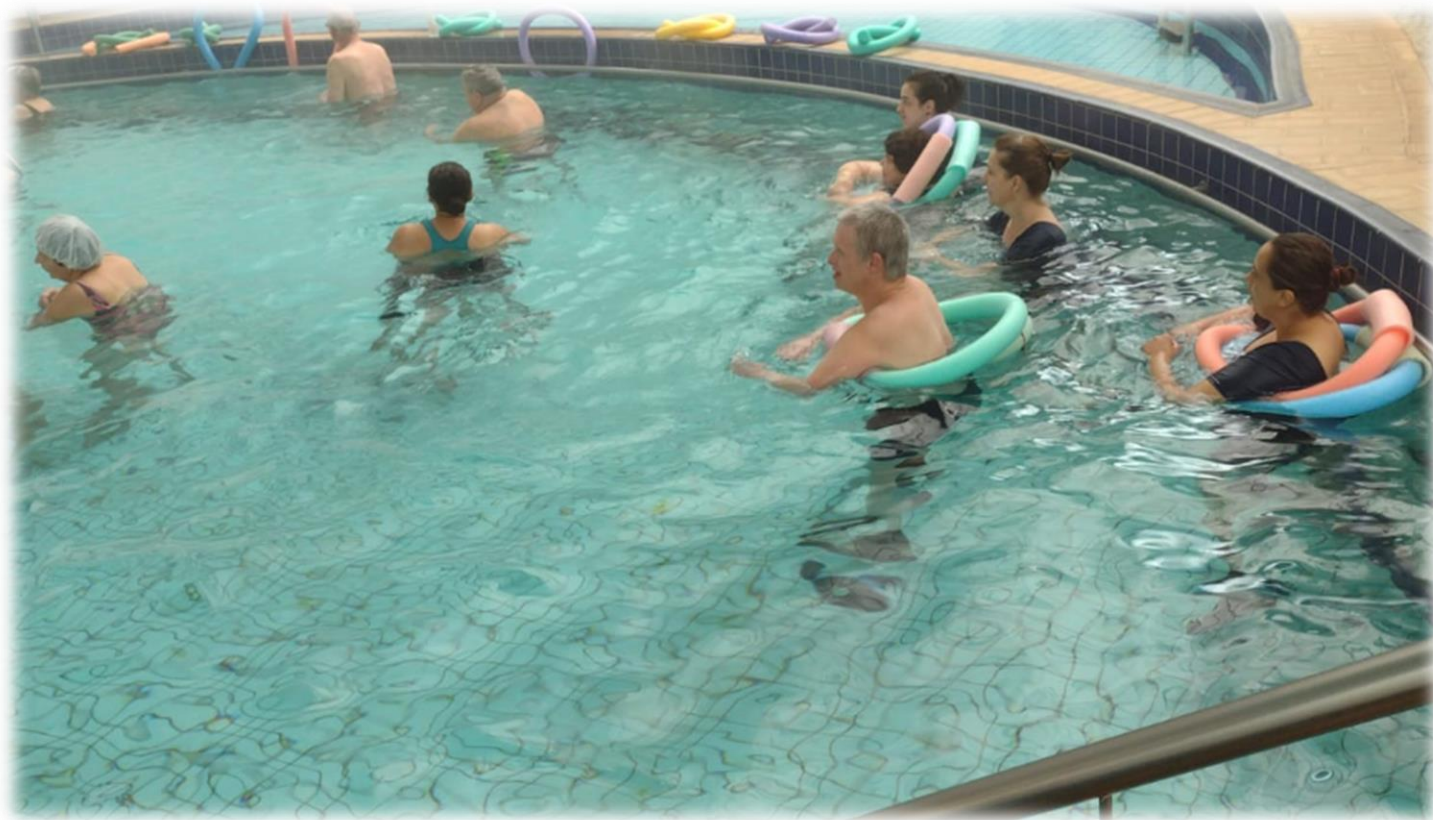

Projetos apoiados

Projeto: Hidroterapia

Aporte: Patrocínio Direto

Município: Ipira/SC

Público atendido: 50 alunos